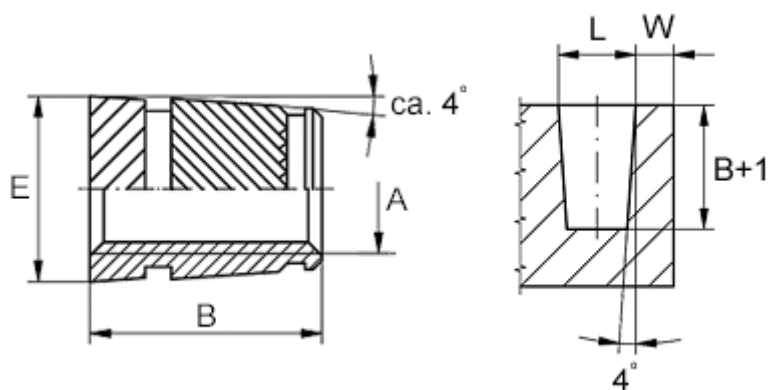

Varenummer: 12854100035800  
Beskrivelse: KLEE-coil 854 100 035.800  
M3,5 messing

## Mål

Anbefalet huldia. W +0,1	= 5.2
Indvendigt gevind A	= M3,5
Længde B	= 5.5
Mindsteafstand til kant W	= 1.8
Udvendig diameter E	= 5.4